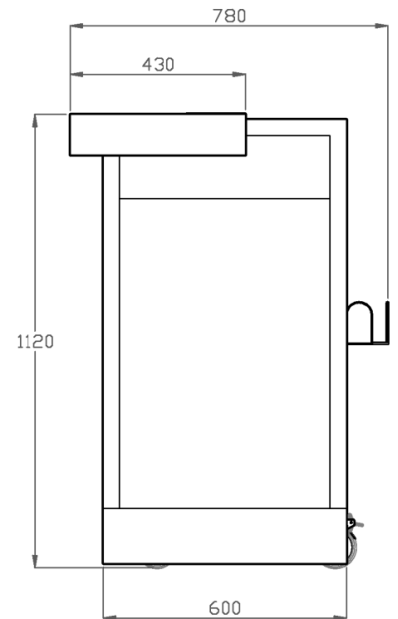

MOSTRADOR MODULAR

MOMO MÓVIL

MOMO es el nuevo mostrador móvil de INOXAMEDIDA que revoluciona el concepto de barra móvil gracias a su principal característica: funcionamiento autónomo.

Está construido con materiales 100% reciclables, acero inoxidable AISI-304 y KRION K-LIFE, dos materiales excepcionales para trabajar a la intemperie, ya que entre sus cualidades destacan: durabilidad, fácil mantenimiento, materiales antibacterianos, etc.

Conseguimos que el mueble sea autónomo gracias a la batería incorporada y a la bomba de agua. Dispone de 2 bidones para almacenar el agua limpia y usada. El área de trabajo se ilumina con un led regulable en intensidad, así como el frontal retroiluminado y personalizado.

Cuenta con un indicador de carga que, cuando las cargas cambian, la estimación se actualiza constantemente para mostrar la mejor aproximación del tiempo restante de carga o descarga. Además, incorpora dos tomas USB y una de 12V para poder conectar diferentes aparatos electrónicos.

Para facilitar su movilidad dispone de 4 ruedas, dos de ellas con freno.