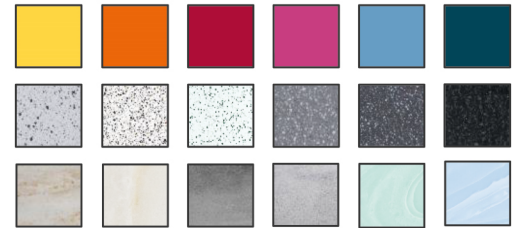

FREGADERO AUTÓNOMO
Con dos bidones y una
bomba de agua

DISEÑA TU MOSTRADOR MOVIL CON LOS COLORES QUE MÁS TE GUSTEN

ENCIMERA: KRION K-LIFE

FRENTE Y LATERALES: KRION

Más variedad de colores en catalogo

FRENTE RETROILUMINADO